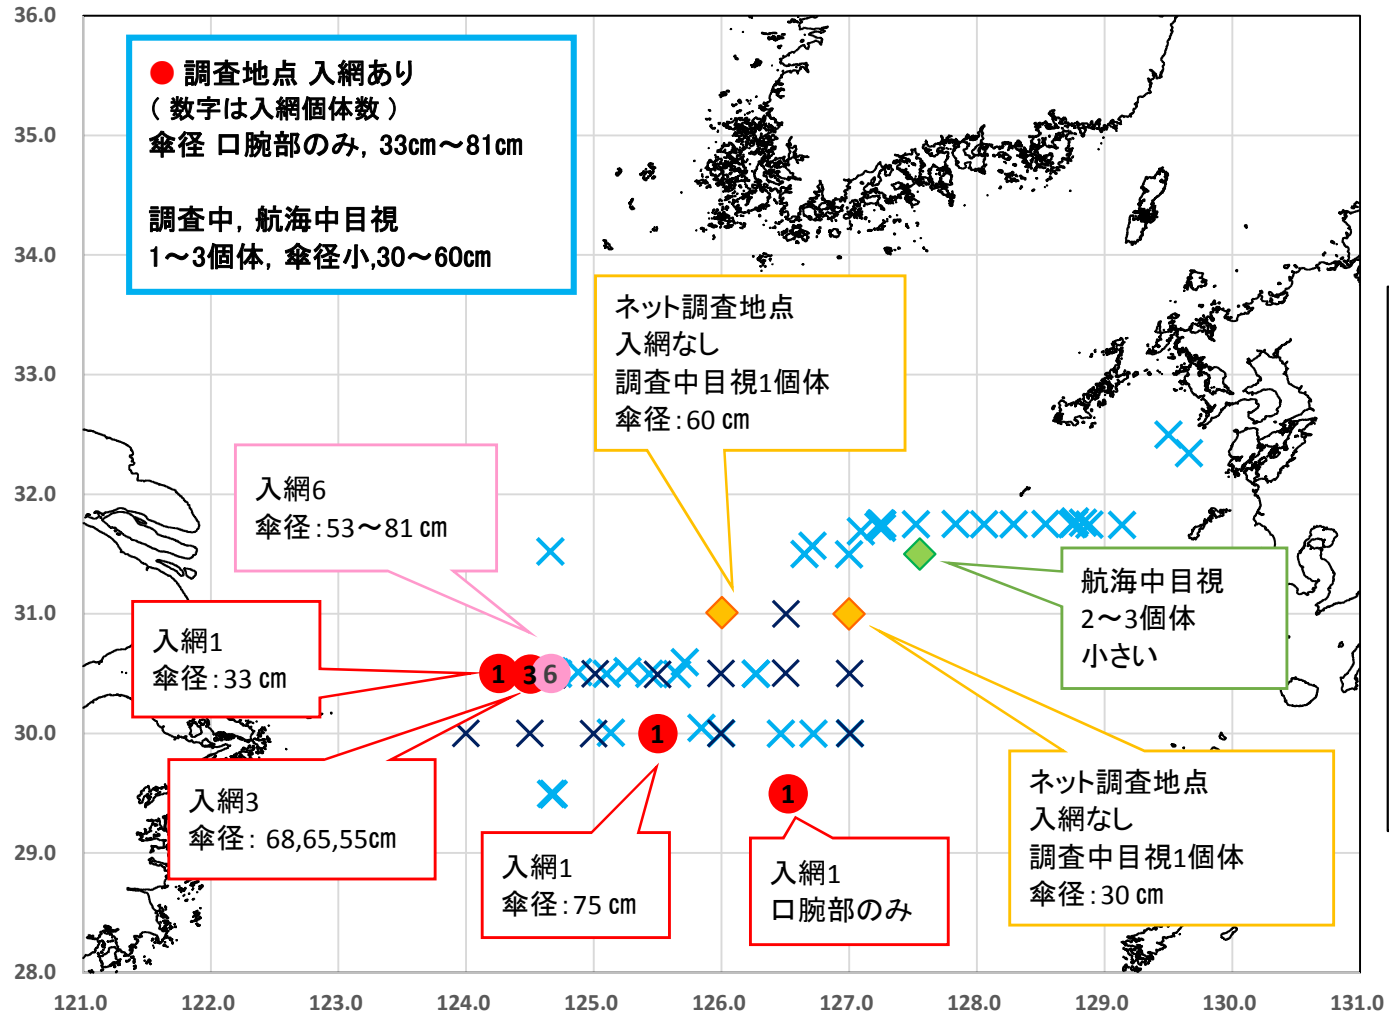

大型クラゲ出現海域（目視情報：平成26年7月16日～7月24日）

平成26年度陽光丸  
第7次航海  
2014.7.16～7.24

- IKMT調査地点  
入網あり
- ◆ IKMT調査地点  
入網なし, 目視あり
- LCネット調査地点  
入網あり
- × 調査地点入網なし  
目視なし
- ◆ 航海中目視あり
- × 航海中目視なし